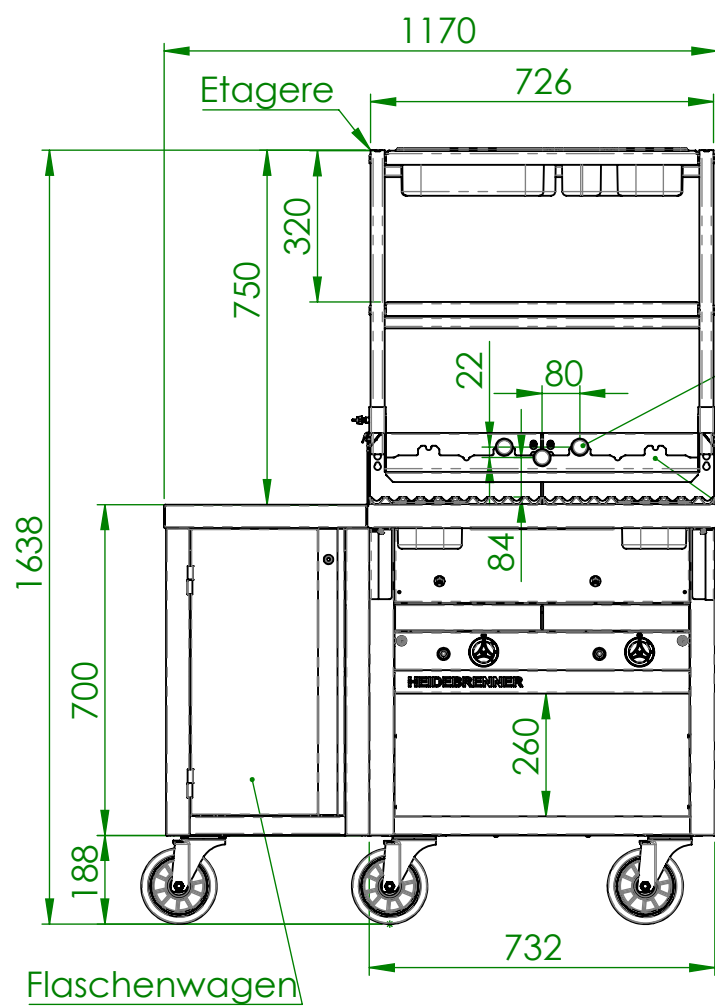

Artikel Nr.	P [kW]	Pges [kW]	Volumenstrom V [m3/h]	Gasanschluß [Zoll]	Länge Verbrauchsleitung [m] delta p=0.6mBar
GFEB	2x9,3	18.6	1.98	3/4"	6

Verwendungsbereich 740x1040x650	Toleranz nach DIN ISO 2768-mK	Oberflächen DIN ISO 1302	Maßstab: 1:16 Werkstoff: 1.4301	Gewicht: 128 kg
Name	Datum	Gas Wassergrill DENTON		
Bearb. M.B.	14.07.2020			
HEIDEBRENNER		GFEB		A3

Spieß
vertikal einstellbar
Spiesshalter
Ablage Klappbar

Tellerablage

Gitterrost
Spiesshalter

Tellerablage
Spieß

Ablage Klappbar

Flaschenwagen
Tellerablage

Verwendungsbereich 740x1640x850	Toleranz nach DIN ISO 2768-mK	Oberflächen DIN ISO 1302	Maßstab: 1:16	Gewicht: 240 kg
			Werkstoff 1.4301	
Name	Datum	Gas Wassergrill DENTON		
Bearb. M.B.	14.07.2020			
HEIDEBRENNER		GFEB		A3