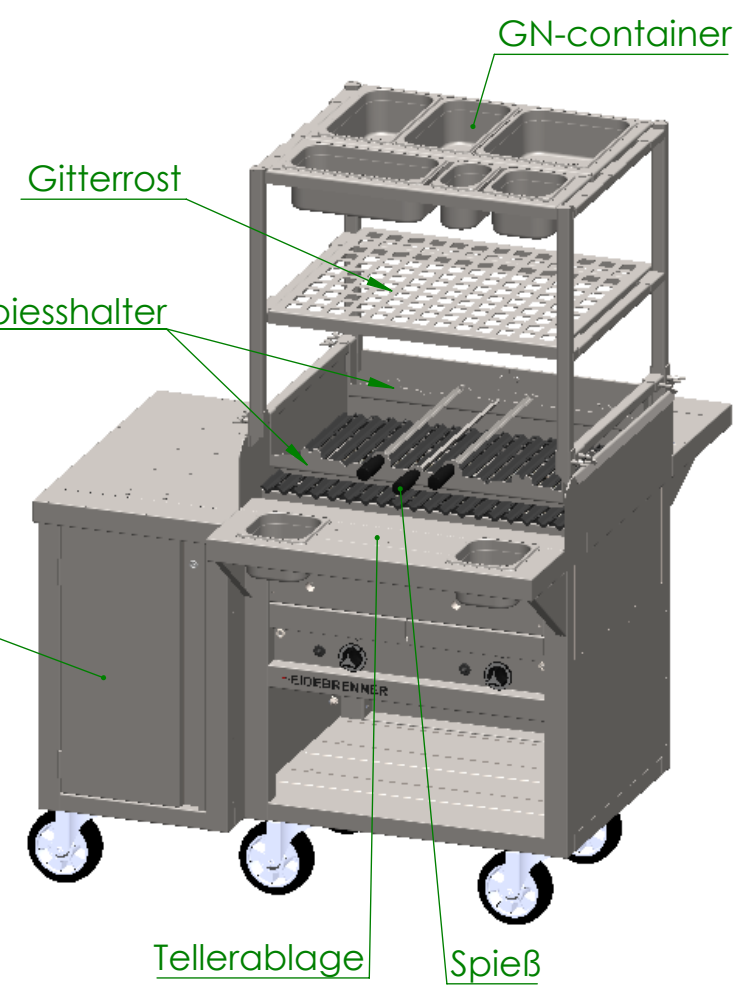

Artikel Nr.	P [kW]	Pges [kW]	Volumenstrom V [m3/h]	Gasanschluß [Zoll]	Länge Verbrauchsleitung [m] delta p=0.6mBar
GFEB	2x9,3	18.6	1.98	3/4"	6

Verwendungsbereich 740x1040x650	Toleranz nach DIN ISO 2768-mK	Oberflächen DIN ISO 1302	Maßstab: 1:16 Werkstoff: 1.4301	Gewicht: 128 kg
Name	Datum	Gas Wassergrill DENTON		
Bearb. M.B.	14.07.2020			
HEIDEBRENNER		GFEB		A3

Spieß
vertikal einstellbar
Spiesshalter
Ablage Klappbar

Tellerablage

Gitterrost
Spiesshalter

Tellerablage
Spieß

Ablage Klappbar

Flaschenwagen
Tellerablage

Verwendungsbereich 740x1640x850	Toleranz nach DIN ISO 2768-mK	Oberflächen DIN ISO 1302	Maßstab: 1:16	Gewicht: 240 kg
			Werkstoff 1.4301	
Name	Datum	Gas Wassergrill DENTON		
Bearb. M.B.	14.07.2020			
HEIDEBRENNER		GFEB		A3