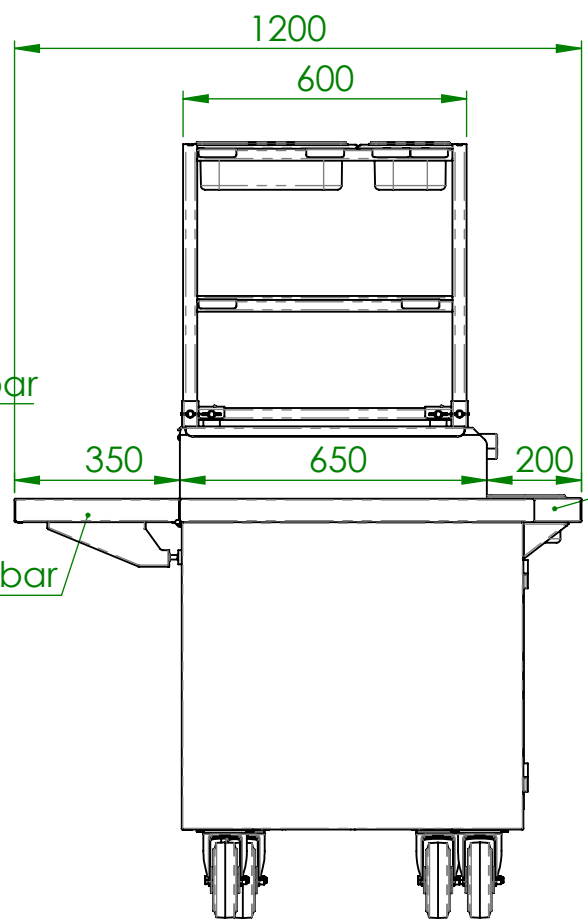

Artikel Nr.	P [kW]	Pges [kW]	Volumenstrom V [m3/h]	Gasanschluß [Zoll]	Länge Verbrauchsleitung [m] delta p=0.6mBar
GFEB	2x9,3	18.6	1.98	3/4"	6

Verwendungsbereich 740x1040x650	Toleranz nach DIN ISO 2768-mK	Oberflächen DIN ISO 1302	Maßstab: 1:16 Werkstoff: 1.4301	Gewicht: 128 kg
Name	Datum	Gas Wassergrill DENTON		
Bearb. M.B.	14.07.2020			
HEIDEBRENNER		GFEB		A3

Spieß
vertikal einstellbar
Spiesshalter
Ablage Klappbar

Tellerablage

Gitterrost
Spiesshalter

Tellerablage
Spieß

Ablage Klappbar

Flaschenwagen
Tellerablage

Verwendungsbereich 740x1640x850	Toleranz nach DIN ISO 2768-mK	Oberflächen DIN ISO 1302	Maßstab: 1:16	Gewicht: 240 kg
			Werkstoff 1.4301	
Name	Datum	Gas Wassergrill DENTON		
Bearb. M.B.	14.07.2020			
HEIDEBRENNER		GFEB		A3