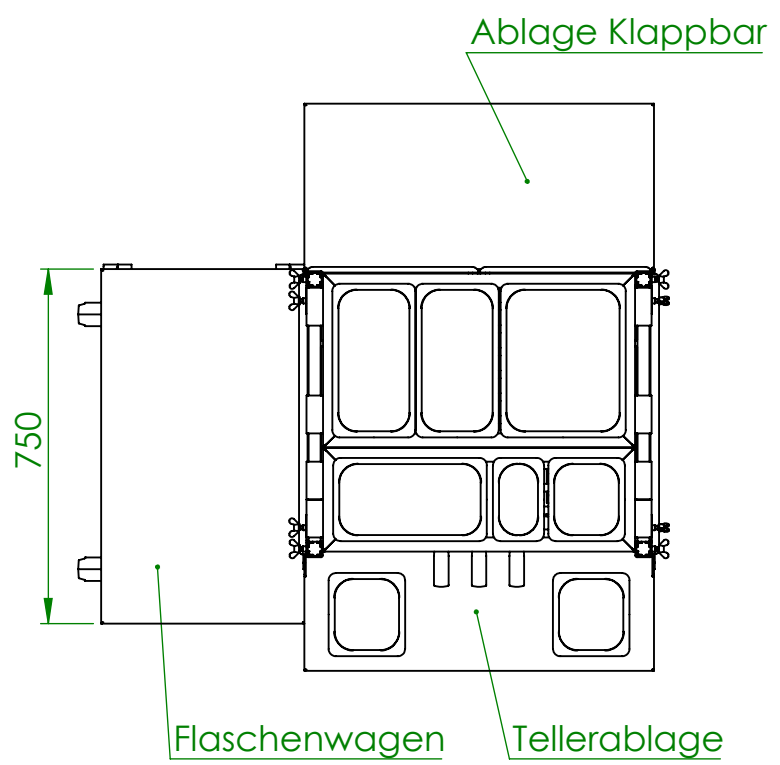

Artikel Nr.	P [kW]	Pges [kW]	Volumenstrom V [m3/h]	Gasanschluß [Zoll]	Länge Verbrauchsleitung [m] delta p=0.6mBar
GFEB	2x9,3	18.6	1.98	3/4"	6

Verwendungsbereich 740x1040x650	Toleranz nach DIN ISO 2768-mK	Oberflächen DIN ISO 1302	Maßstab: 1:16 Werkstoff: 1.4301	Gewicht: 128 kg
Name	Datum	Gas Wassergrill DENTON		
Bearb. M.B.	14.07.2020			
HEIDEBRENNER		GFEB		A3

Spieß
vertikal einstellbar
Spiesshalter
Ablage Klappbar

Tellerablage

Gitterrost
Spiesshalter

Tellerablage
Spieß

Ablage Klappbar

Flaschenwagen
Tellerablage

Verwendungsbereich 740x1640x850	Toleranz nach DIN ISO 2768-mK	Oberflächen DIN ISO 1302	Maßstab: 1:16	Gewicht: 240 kg
			Werkstoff 1.4301	
Name	Datum	Gas Wassergrill DENTON		
Bearb. M.B.	14.07.2020			
HEIDEBRENNER		GFEB		A3