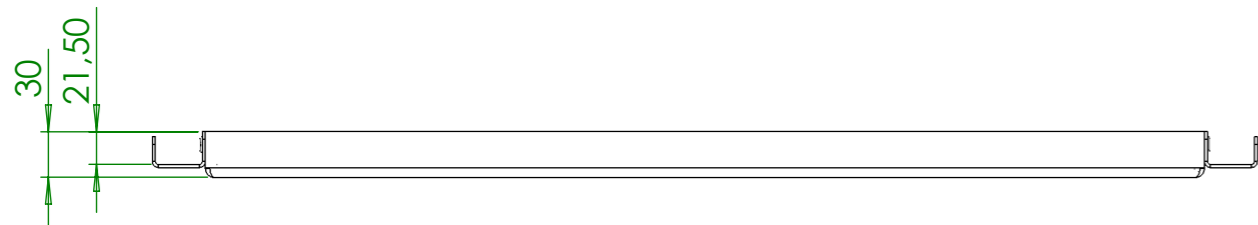

REGALE TYPE		ABMESSUNG A [mm]					
		270	600	930	1260	1590	1920
ABMESSUNG B [mm]	160	ZCVM	ZCVN	ZCVO	ZCVP	ZCVQ	ZCVR
	308	ZCUM	ZCUN	ZCUO	ZCUP	ZCUQ	ZCUR
	513	ZCTM	ZCTN	ZCTO	ZCTP	ZCTQ	ZCTR

Verwendungsbereich	Toleranz nach DIN ISO 2768-mK	Oberflächen DIN ISO 1302	Maßstab: 1:5	Gewicht:
			Werkstoff	1.4301 AISI 304
Name	Datum	ZCTx_ZCUX_ZCVx - GITTERROST VERTRIEB		
Bearb. S.B.	18.05.2020			
<b>HEIDEBRENNER</b>		<b>GITTERROST</b>		A3