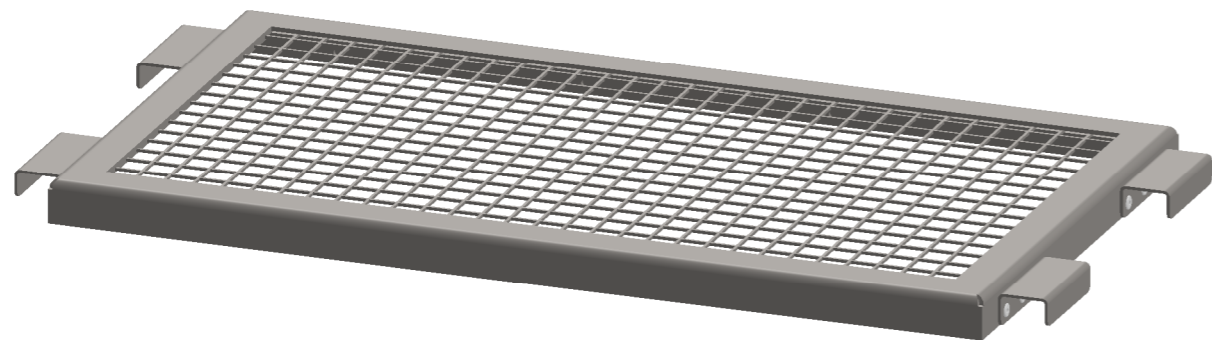

REGALE TYPE		ABMESSUNG A [mm]					
		270	600	930	1260	1590	1920
ABMESSUNG B [mm]	160	ZCVM	ZCVN	ZCVO	ZCVP	ZCVQ	ZCVR
	308	ZCUM	ZCUN	ZCUO	ZCUP	ZCUQ	ZCUR
	513	ZCTM	ZCTN	ZCTO	ZCTP	ZCTQ	ZCTR

Verwendungsbereich	Toleranz nach DIN ISO 2768-mK	Oberflächen DIN ISO 1302	Maßstab: 1:5	Gewicht:
			Werkstoff	1.4301 AISI 304
Name	Datum	ZCTx_ZCUX_ZCVx - GITTERROST VERTRIEB		
Bearb. S.B.	18.05.2020			
<b>HEIDEBRENNER</b>		<b>GITTERROST</b>		A3