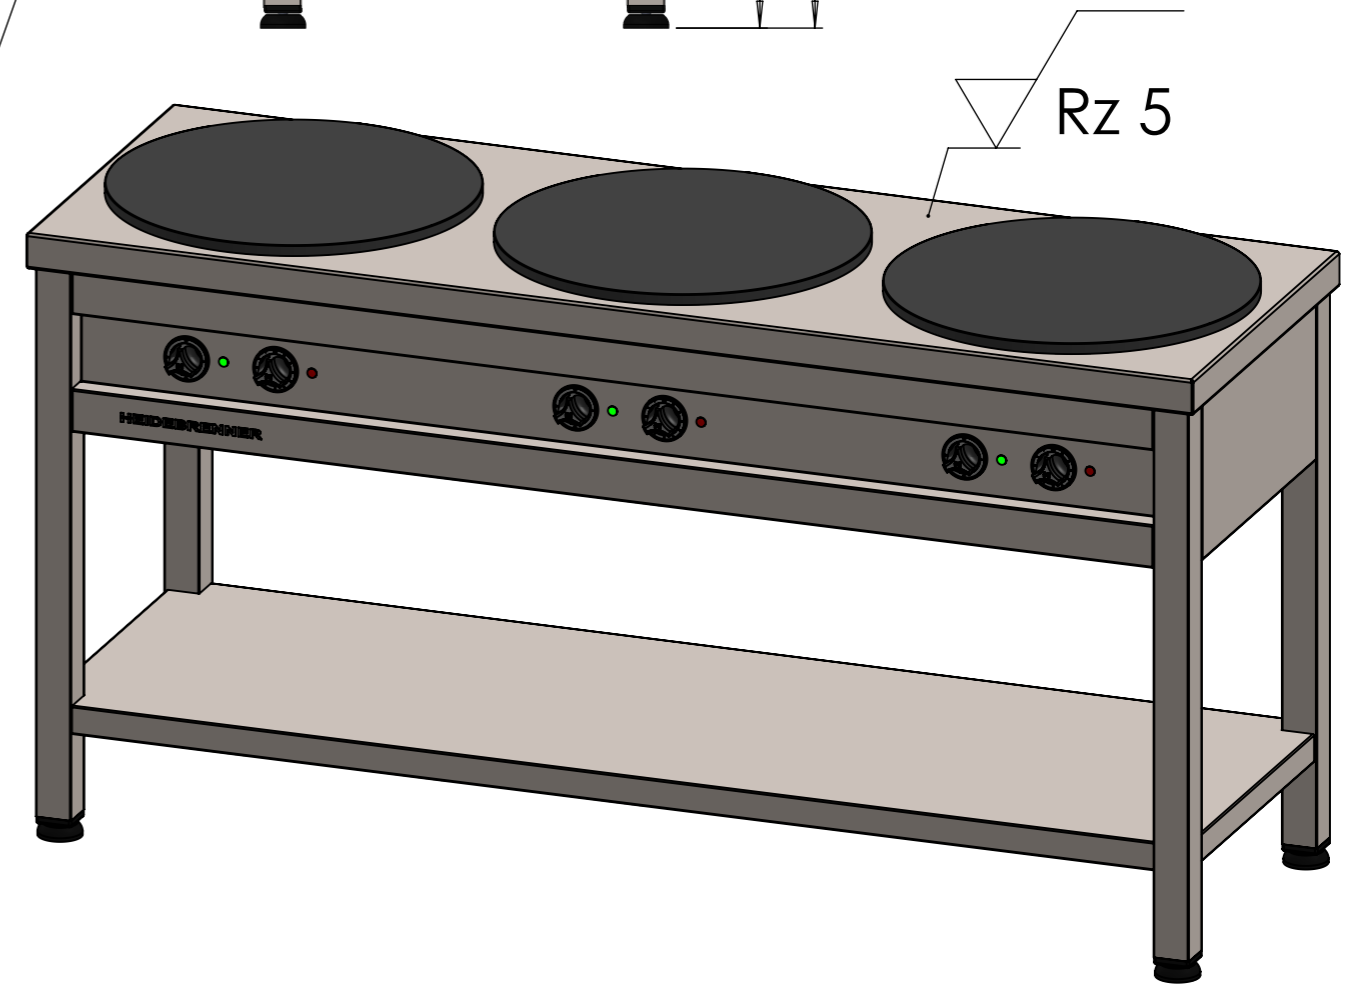

CEE 32A 400V 3L+N+PE, 6h

Leistung je Kochstelle 6 kW.
Gesamtleistung 18 kW.

Verwendungsbereich 1650x550x850	Toleranz nach DIN ISO 2768-mK	Oberflächen DIN ISO 1302	Maßstab: 1:10 Werkstoff 1.4301	Gewicht: Ca. 86,3 Kg
Name	Datum	Elektro Hockerkocher		
Bearb. D.S.	05.01.2016			
HEIDEBRENNER		ELFAC		A3