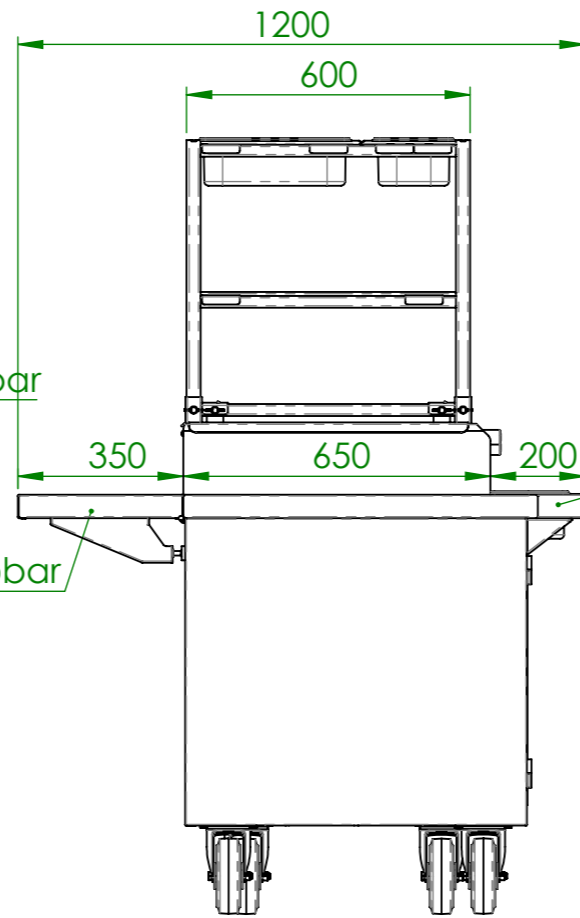

Artikel Nr.	P [kW]	Pges [kW]	Volumenstrom V [m3/h]	Gasanschluß [Zoll]	Länge Verbrauchsleitung [m] delta p=0.6mBar
GCEB	2x9,3	18.6	1.98	3/4"	6

Verwendungsbereich 740x1040x650	Toleranz nach DIN ISO 2768-mK	Oberflächen DIN ISO 1302	Maßstab: 1:16 Werkstoff 1.4301	Gewicht: 128 kg
Name	Datum	Gas Lavastein-Grill KOS		
Bearb. M.B.	14.07.2020			
HEIDEBRENNER		GCEB		A3

Spieß
vertikal einstellbar
Spiesshalter
Ablage Klappbar

Tellerablage

Flaschenwagen

Flaschenwagen

Tellerablage
Spieß

Ablage Klappbar

Flaschenwagen
Tellerablage

Verwendungsbereich 740x1640x850	Toleranz nach DIN ISO 2768-mK	Oberflächen DIN ISO 1302	Maßstab: 1:16	Gewicht: 240 kg
			Werkstoff 1.4301	
Name	Datum	Gas Lavastein-Grill KOS		
Bearb. M.B.	14.07.2020			
HEIDEBRENNER		GCEB		A3