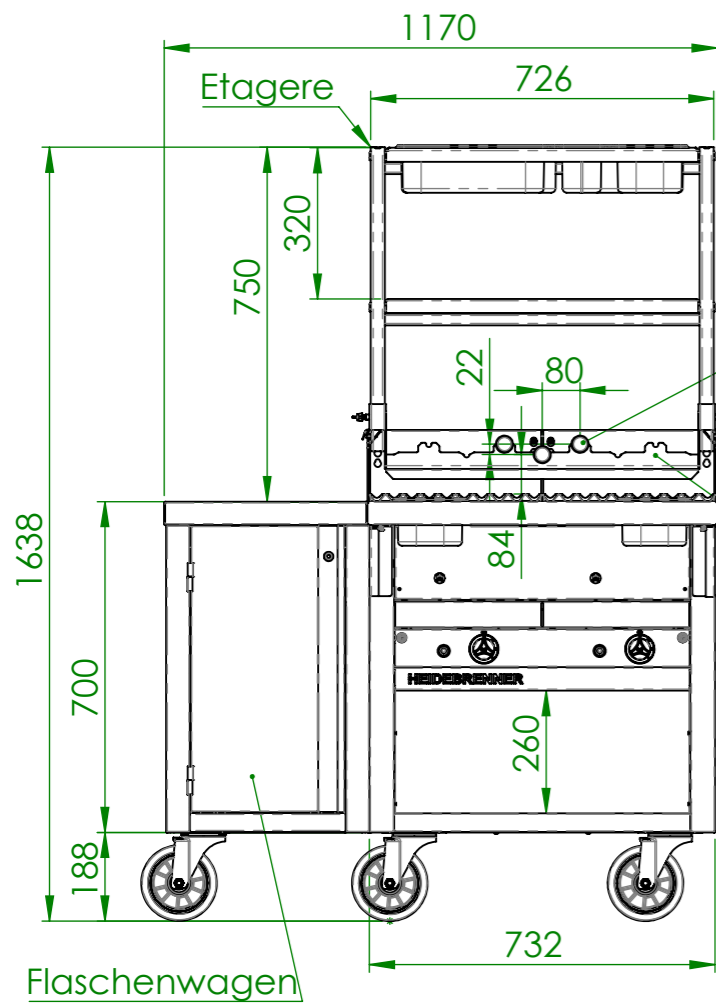

Artikel Nr.	P [kW]	Pges [kW]	Volumenstrom V [m3/h]	Gasanschluß [Zoll]	Länge Verbrauchsleitung [m] delta p=0.6mBar
GCEB	2x9,3	18.6	1.98	3/4"	6

Verwendungsbereich 740x1040x650	Toleranz nach DIN ISO 2768-mK	Oberflächen DIN ISO 1302	Maßstab: 1:16 Werkstoff 1.4301	Gewicht: 128 kg
Name	Datum	Gas Lavastein-Grill KOS		
Bearb. M.B.	14.07.2020			
HEIDEBRENNER		GCEB		A3

Spieß
vertikal einstellbar
Spiesshalter
Ablage Klappbar

Tellerablage

Flaschenwagen

Flaschenwagen

Tellerablage
Spieß

Ablage Klappbar

Flaschenwagen
Tellerablage

Verwendungsbereich 740x1640x850	Toleranz nach DIN ISO 2768-mK	Oberflächen DIN ISO 1302	Maßstab: 1:16	Gewicht: 240 kg
			Werkstoff 1.4301	
Name	Datum	Gas Lavastein-Grill KOS		
Bearb. M.B.	14.07.2020			
HEIDEBRENNER		GCEB		A3