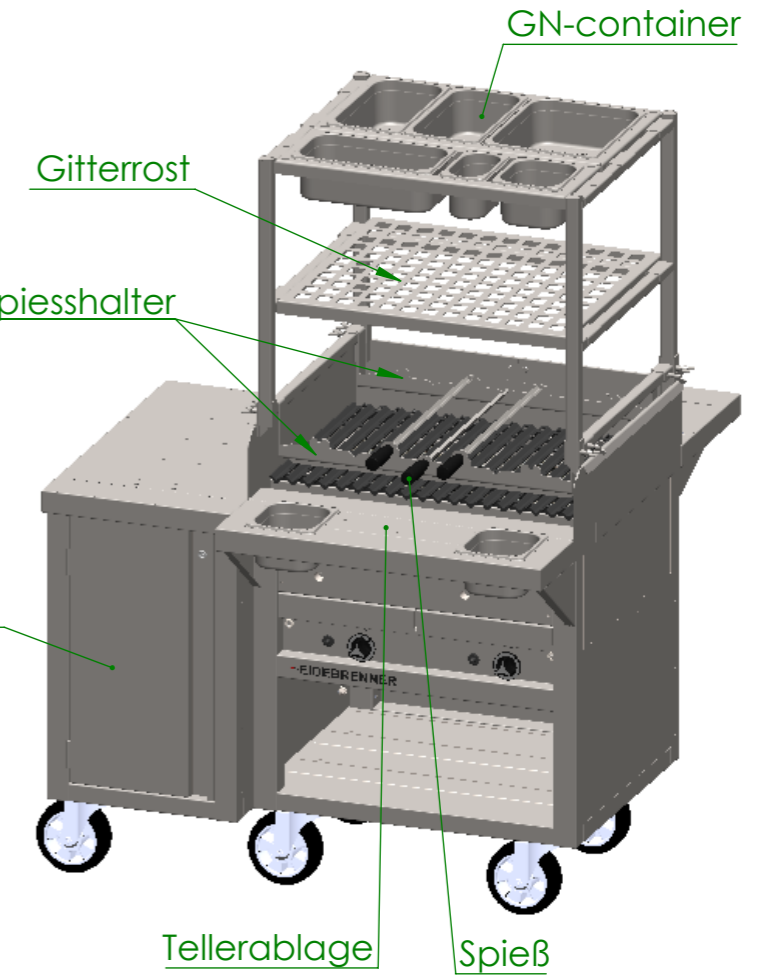

Artikel Nr.	P [kW]	Pges [kW]	Volumenstrom V [m3/h]	Gasanschluß [Zoll]	Länge Verbrauchsleitung [m] delta p=0.6mBar
GCEB	2x9,3	18.6	1.98	3/4"	6

Verwendungsbereich 740x1040x650	Toleranz nach DIN ISO 2768-mK	Oberflächen DIN ISO 1302	Maßstab: 1:16 Werkstoff 1.4301	Gewicht: 128 kg
Name	Datum	Gas Lavastein-Grill KOS		
Bearb. M.B.	14.07.2020			
HEIDEBRENNER		GCEB		A3

Spieß
vertikal einstellbar
Spiesshalter
Ablage Klappbar

Tellerablage

Flaschenwagen

Flaschenwagen

Tellerablage
Spieß

Ablage Klappbar

Flaschenwagen
Tellerablage

Verwendungsbereich 740x1640x850	Toleranz nach DIN ISO 2768-mK	Oberflächen DIN ISO 1302	Maßstab: 1:16	Gewicht: 240 kg
			Werkstoff 1.4301	
Name	Datum	Gas Lavastein-Grill KOS		
Bearb. M.B.	14.07.2020			
HEIDEBRENNER		GCEB		A3