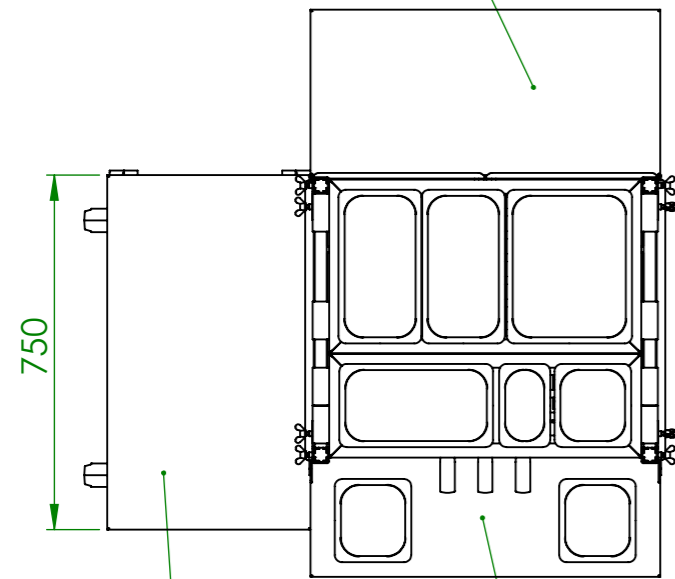

Artikel Nr.	P [kW]	Pges [kW]	Volumenstrom V [m3/h]	Gasanschluß [Zoll]	Länge Verbrauchsleitung [m] delta p=0.6mBar
GCEB	2x9,3	18.6	1.98	3/4"	6

Verwendungsbereich 740x1040x650	Toleranz nach DIN ISO 2768-mK	Oberflächen DIN ISO 1302	Maßstab: 1:16 Werkstoff 1.4301	Gewicht: 128 kg
Name	Datum	Gas Lavastein-Grill KOS		
Bearb. M.B.	14.07.2020			
HEIDEBRENNER		GCEB		A3

Spieß
vertikal einstellbar
Spiesshalter
Ablage Klappbar

Tellerablage

Flaschenwagen

Flaschenwagen

Tellerablage
Spieß

Ablage Klappbar

Flaschenwagen
Tellerablage

Verwendungsbereich 740x1640x850	Toleranz nach DIN ISO 2768-mK	Oberflächen DIN ISO 1302	Maßstab: 1:16	Gewicht: 240 kg
			Werkstoff 1.4301	
Name	Datum	Gas Lavastein-Grill KOS		
Bearb. M.B.	14.07.2020			
HEIDEBRENNER		GCEB		A3