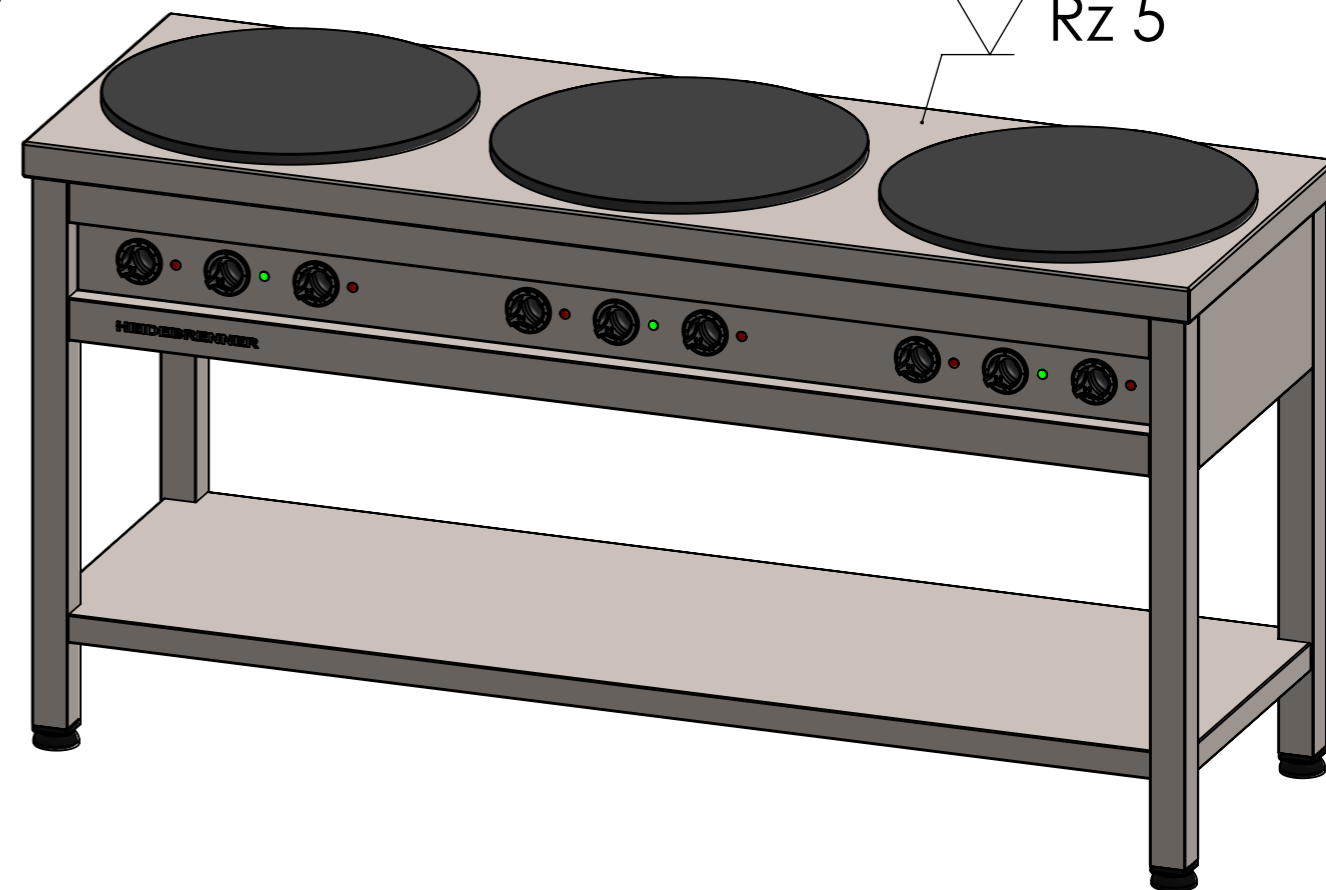

CEE 32A 400V 3L+N+PE, 6h

Rz 5

3 Kochplatten mit je 2 x 3 kW
Gesamtleistung: 18 kW

Verwendungsbereich 1650x550x850	Toleranz nach DIN ISO 2768-mK	Oberflächen DIN ISO 1302	Maßstab: 1:10 Werkstoff 1.4301	Gewicht: Ca.87,3 Kg
Name	Datum	Elektro Hockerkocher		
Bearb. D.S.	05.01.2016			
HEIDEBRENNER		ELFBC		A3