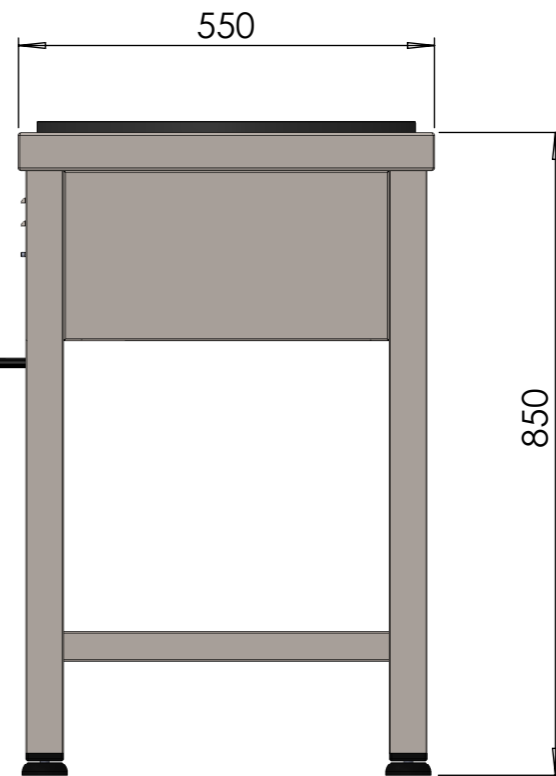

CEE 32A 400V 3L+N+PE, 6h

Rz 5

3 Kochplatten mit je 2 x 3 kW
Gesamtleistung: 18 kW

Verwendungsbereich 1650x550x850	Toleranz nach DIN ISO 2768-mK	Oberflächen DIN ISO 1302	Maßstab: 1:10 Werkstoff 1.4301	Gewicht: Ca.87,3 Kg
Name	Datum	Elektro Hockerkocher		
Bearb. D.S.	05.01.2016			
HEIDEBRENNER		ELFBC		A3